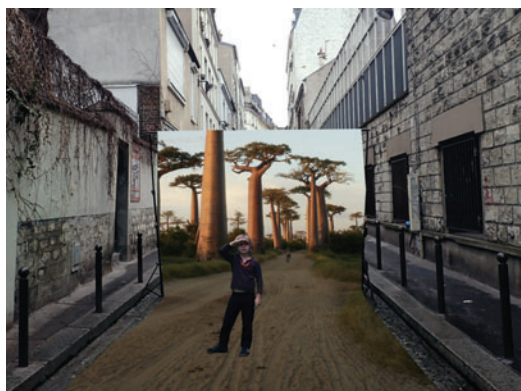

2. 滞在アーティストがアートパーク 9 に参加

聖徳大学が地域と連携し展開している子供向けアートプロジェクト「アートパーク9」にてPRADISE AIRに現在滞在中の2組のアーティストが作品を発表します。

アートパーク 9 ～にちようびの野望～

日時：2016年7月3日(日) 10:00~15:00

会場：松戸中央公園<小雨決行>

住所：千葉県松戸市岩瀬 487-1