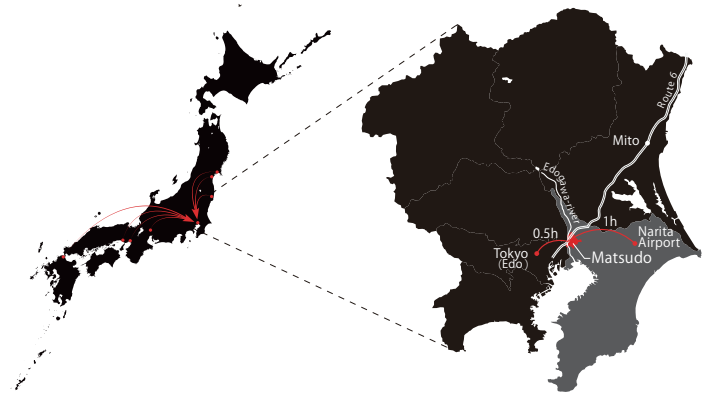

General Information

PARADISE AIR

<http://paradisear.info>

運営団体：一般社団法人 PAIR

住所：271-0091 千葉県松戸市本町 15-4
ハマトモビル 5F

TEL：047-364-8832

FAX：047-364-8822

EMAIL：touch@paradisear.info

運営開始：2013年～

助成：松戸市、文化庁(平成28年文化芸術による
地域活性化・国際発信推進事業)

協力：浜友観光株式会社、松戸まちづくり会議

Program Data

PARADISE AIR はこれまでに 45 の国・地域から
100 組以上のアーティストを受け入れてきました

America	Finland	Philippines
Argentina	France	Poland
Australia	Germany	Portugal
Bahrain	Hong Kong	Russia
Belgium	India	Scotland
Brazil	Israel	Singapore
Canada	Italy	Slovenia
Chile	Korea	South Korea
China	Kuwait	Spain
Colombia	Morocco	Sweden
Costa Rica	Netherlands	Switzerland
Denmark	new zealand	Taiwan
Egypt	Norway	Thailand
England	Paraguay	Turkey
Estonia	Peru	Ukraine

	LONGSTAY Program	SHORTSTAY Program
2013	2 artists / 126 applicants	9 artists
2014	2 artists / 253 applicants	6 artists
2015	1 artist / 251 applicants	12 artists
2016	1 artist / 296 applicants	43 artists
2017	2 artists / 614 applicants	42 artists

PARADISE AIR

PARADISE AIR

TEL：047-364-8832 FAX：047-364-8822

WEB：paradisear.info MAIL：touch@paradisear.info

271-0091, 5F, Hamatomo Bld., 15-4, Honcho, Matsudo-shi, Chiba Prefecture, JAPAN

Subsidized by : Matsudo City, 文化庁 Japanese Agency for Cultural Affairs